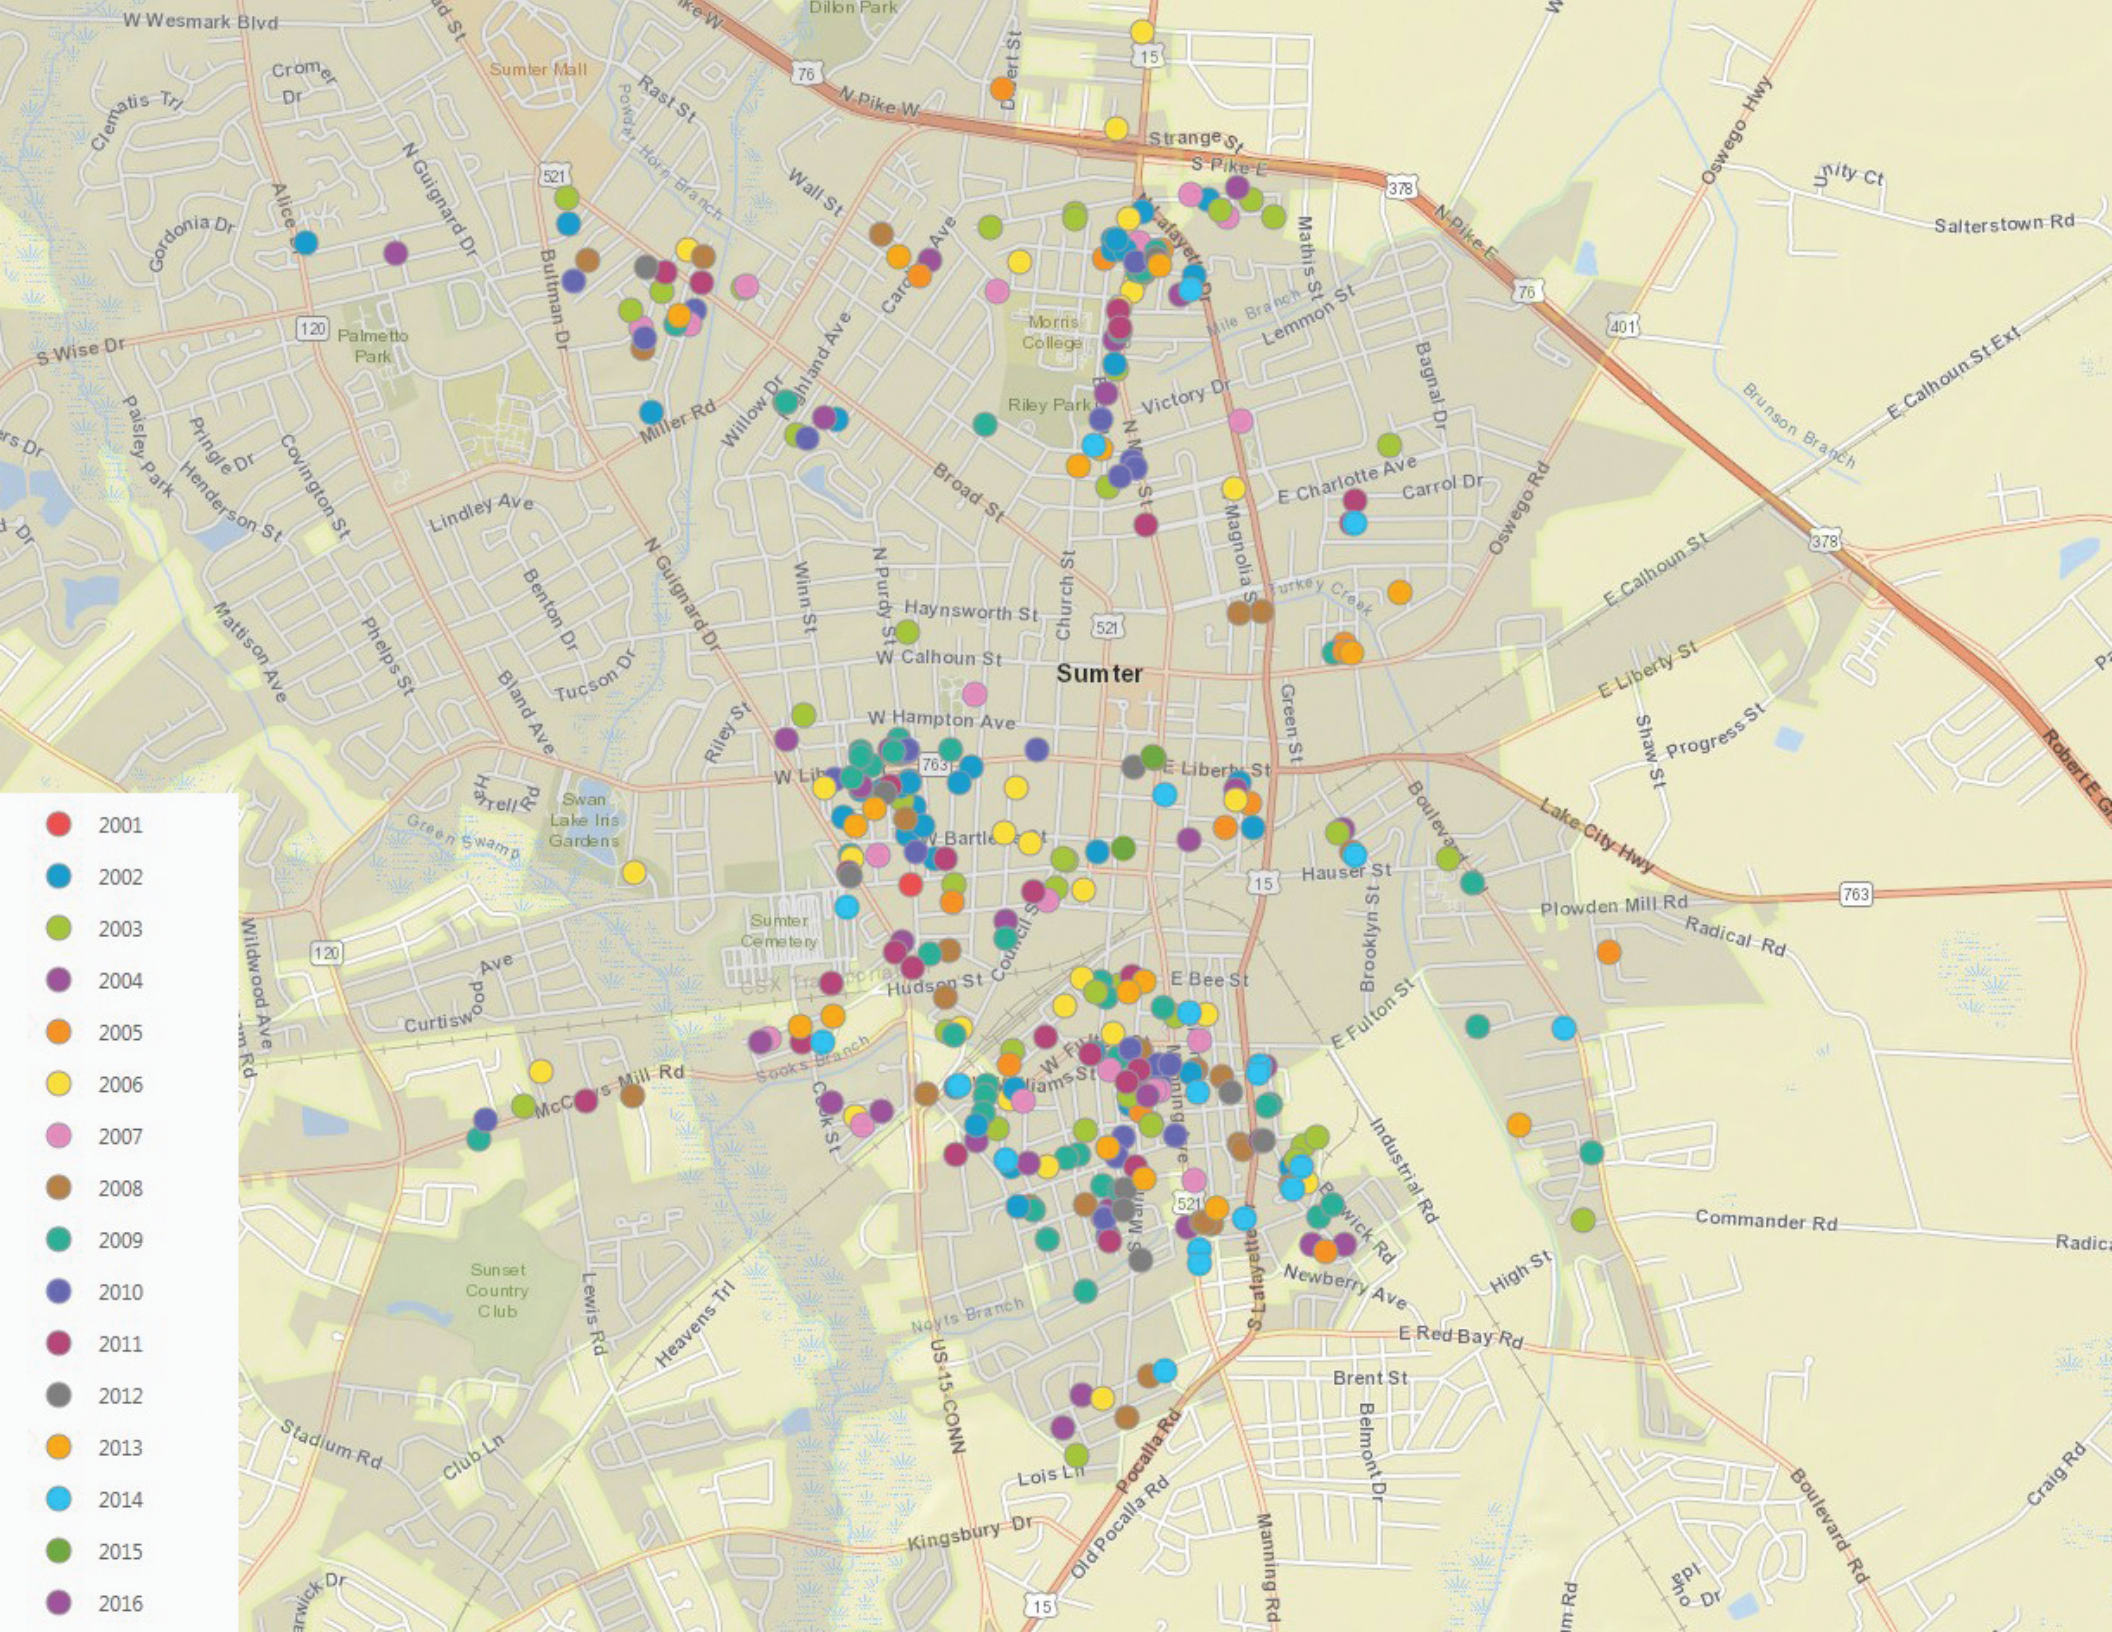

Legend

- Sumter Pride
- Enforcement
- HCPD
- NIP

Legend

- Sumter Pride
- Enforcement
- HCPD
- NIP

Legend

-  Sumter Pride
-  Enforcement
-  HCPD
-  NIP

Legend

- Sumter Pride
- Enforcement
- HCPD
- NIP

- 2001
- 2002
- 2003
- 2004
- 2005
- 2006
- 2007
- 2008
- 2009
- 2010
- 2011
- 2012
- 2013
- 2014
- 2015
- 2016