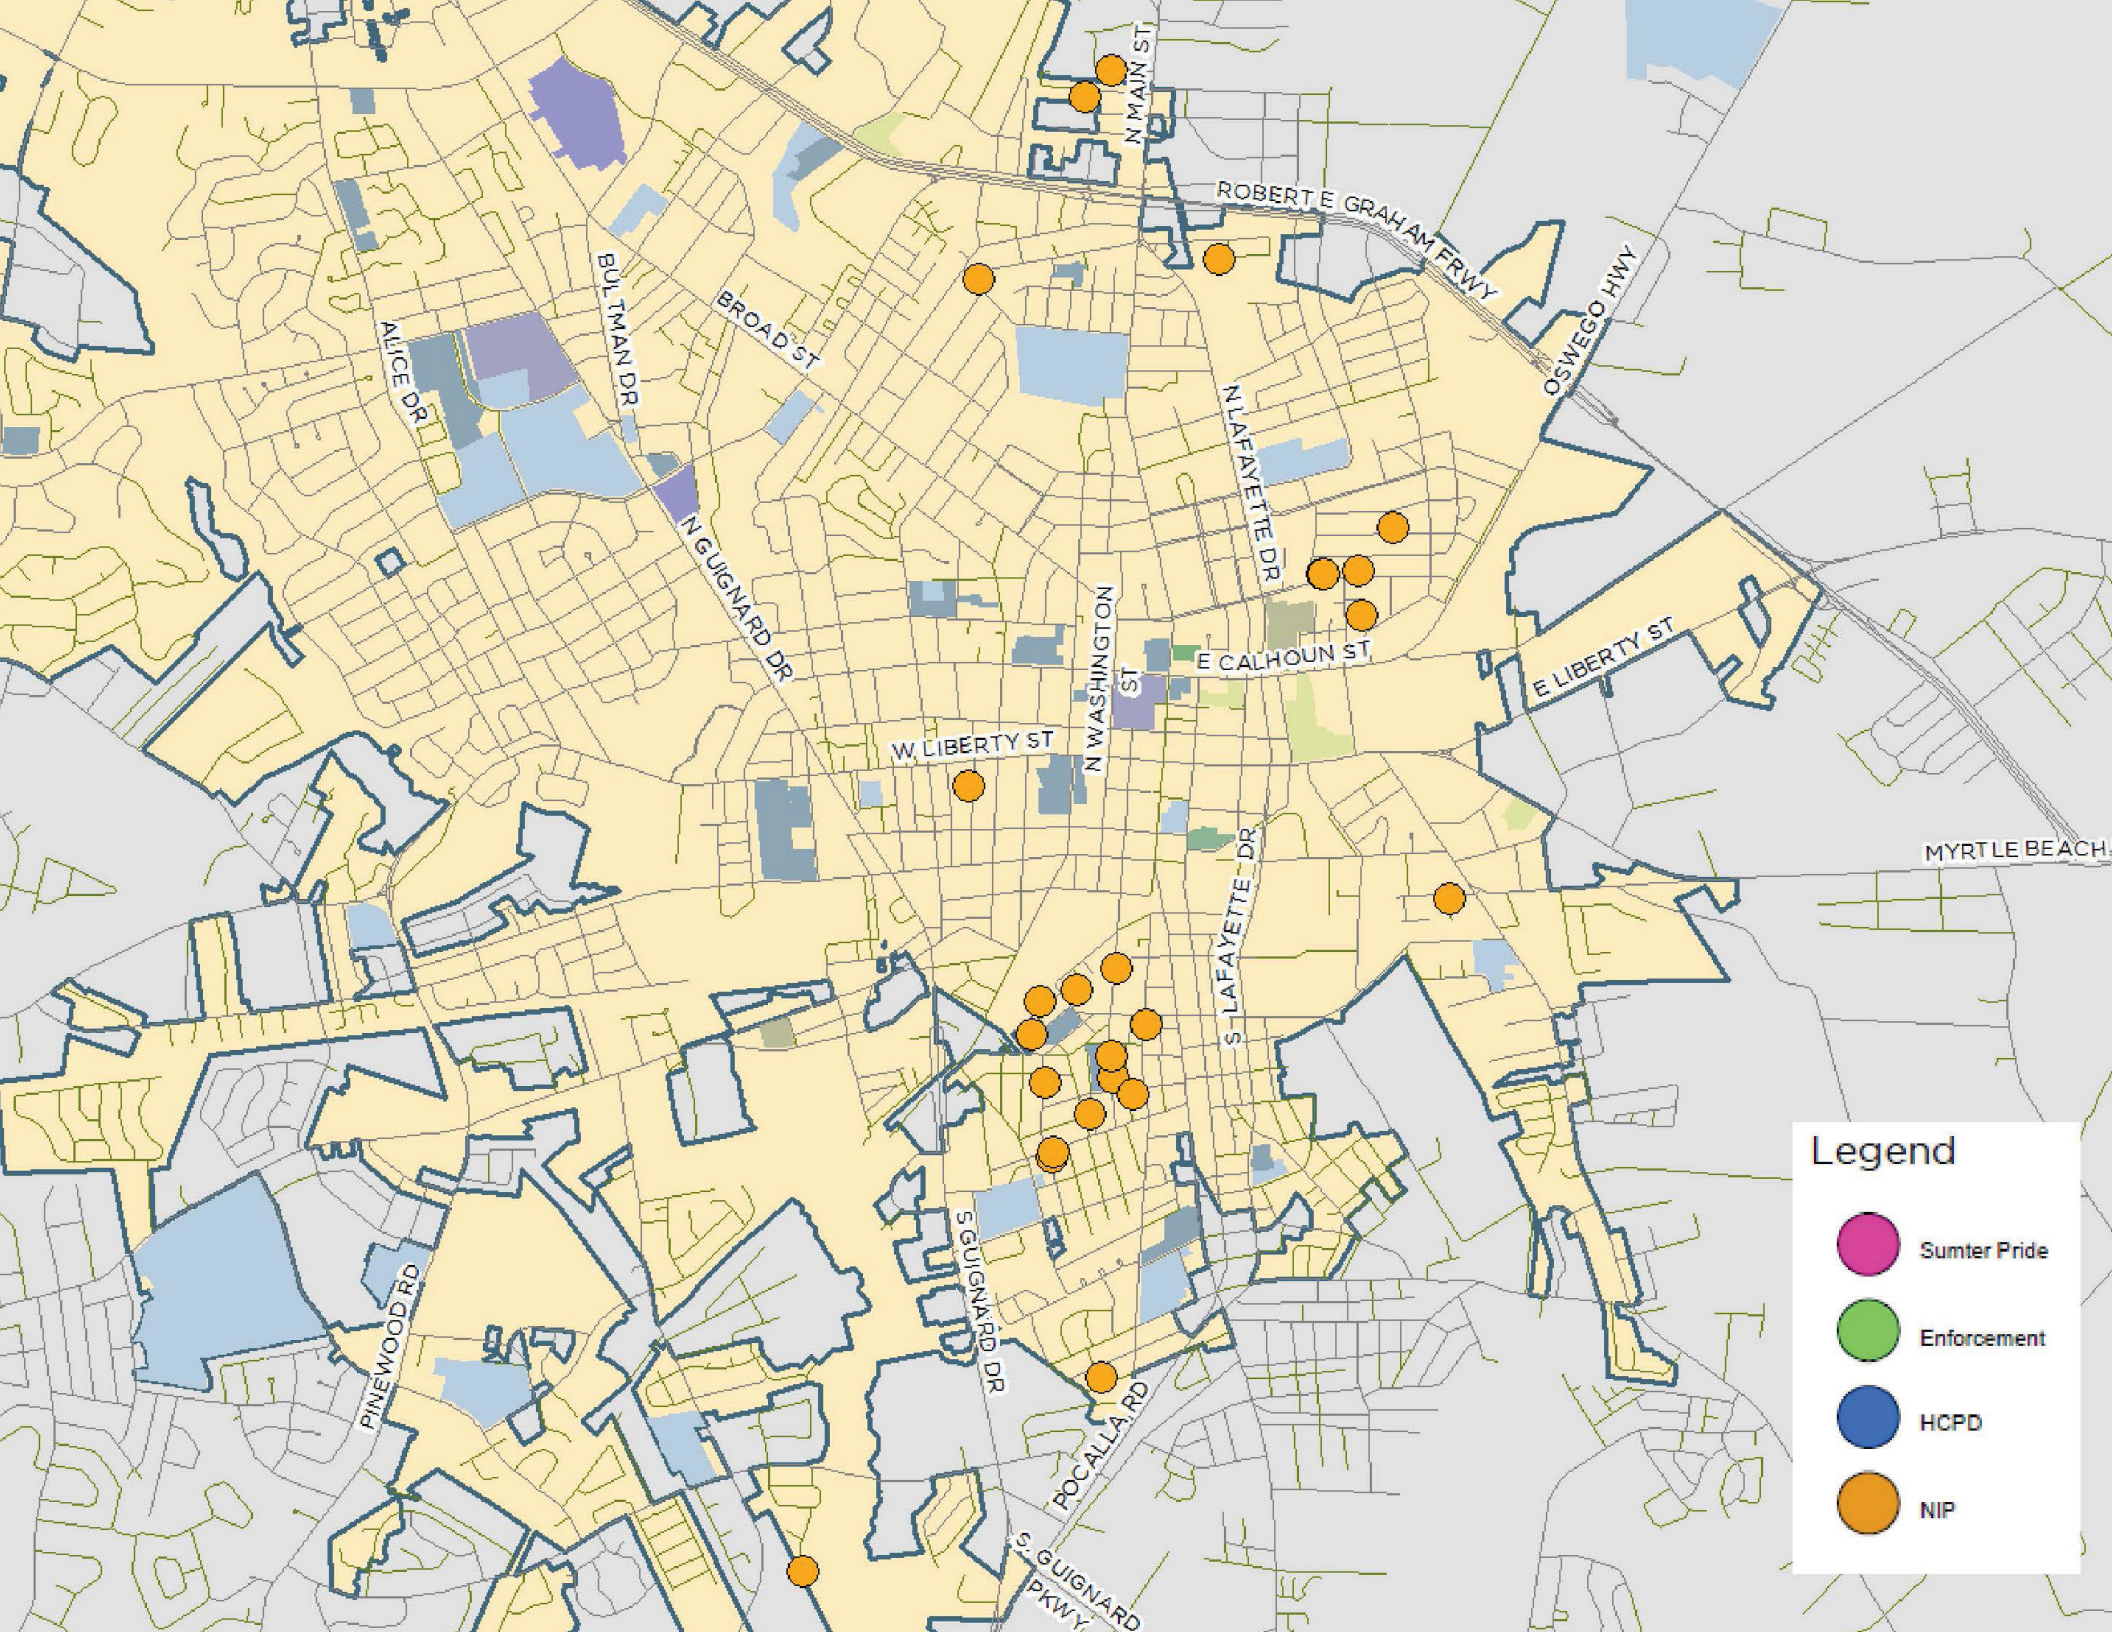

Legend

- Sumter Pride
- Enforcement
- HCPD
- NIP

Legend

- Sumter Pride
- Enforcement
- HCPD
- NIP

Legend

-  Sumter Pride
-  Enforcement
-  HCPD
-  NIP

Legend

- Sumter Pride
- Enforcement
- HCPD
- NIP

- 2001
- 2002
- 2003
- 2004
- 2005
- 2006
- 2007
- 2008
- 2009
- 2010
- 2011
- 2012
- 2013
- 2014
- 2015
- 2016