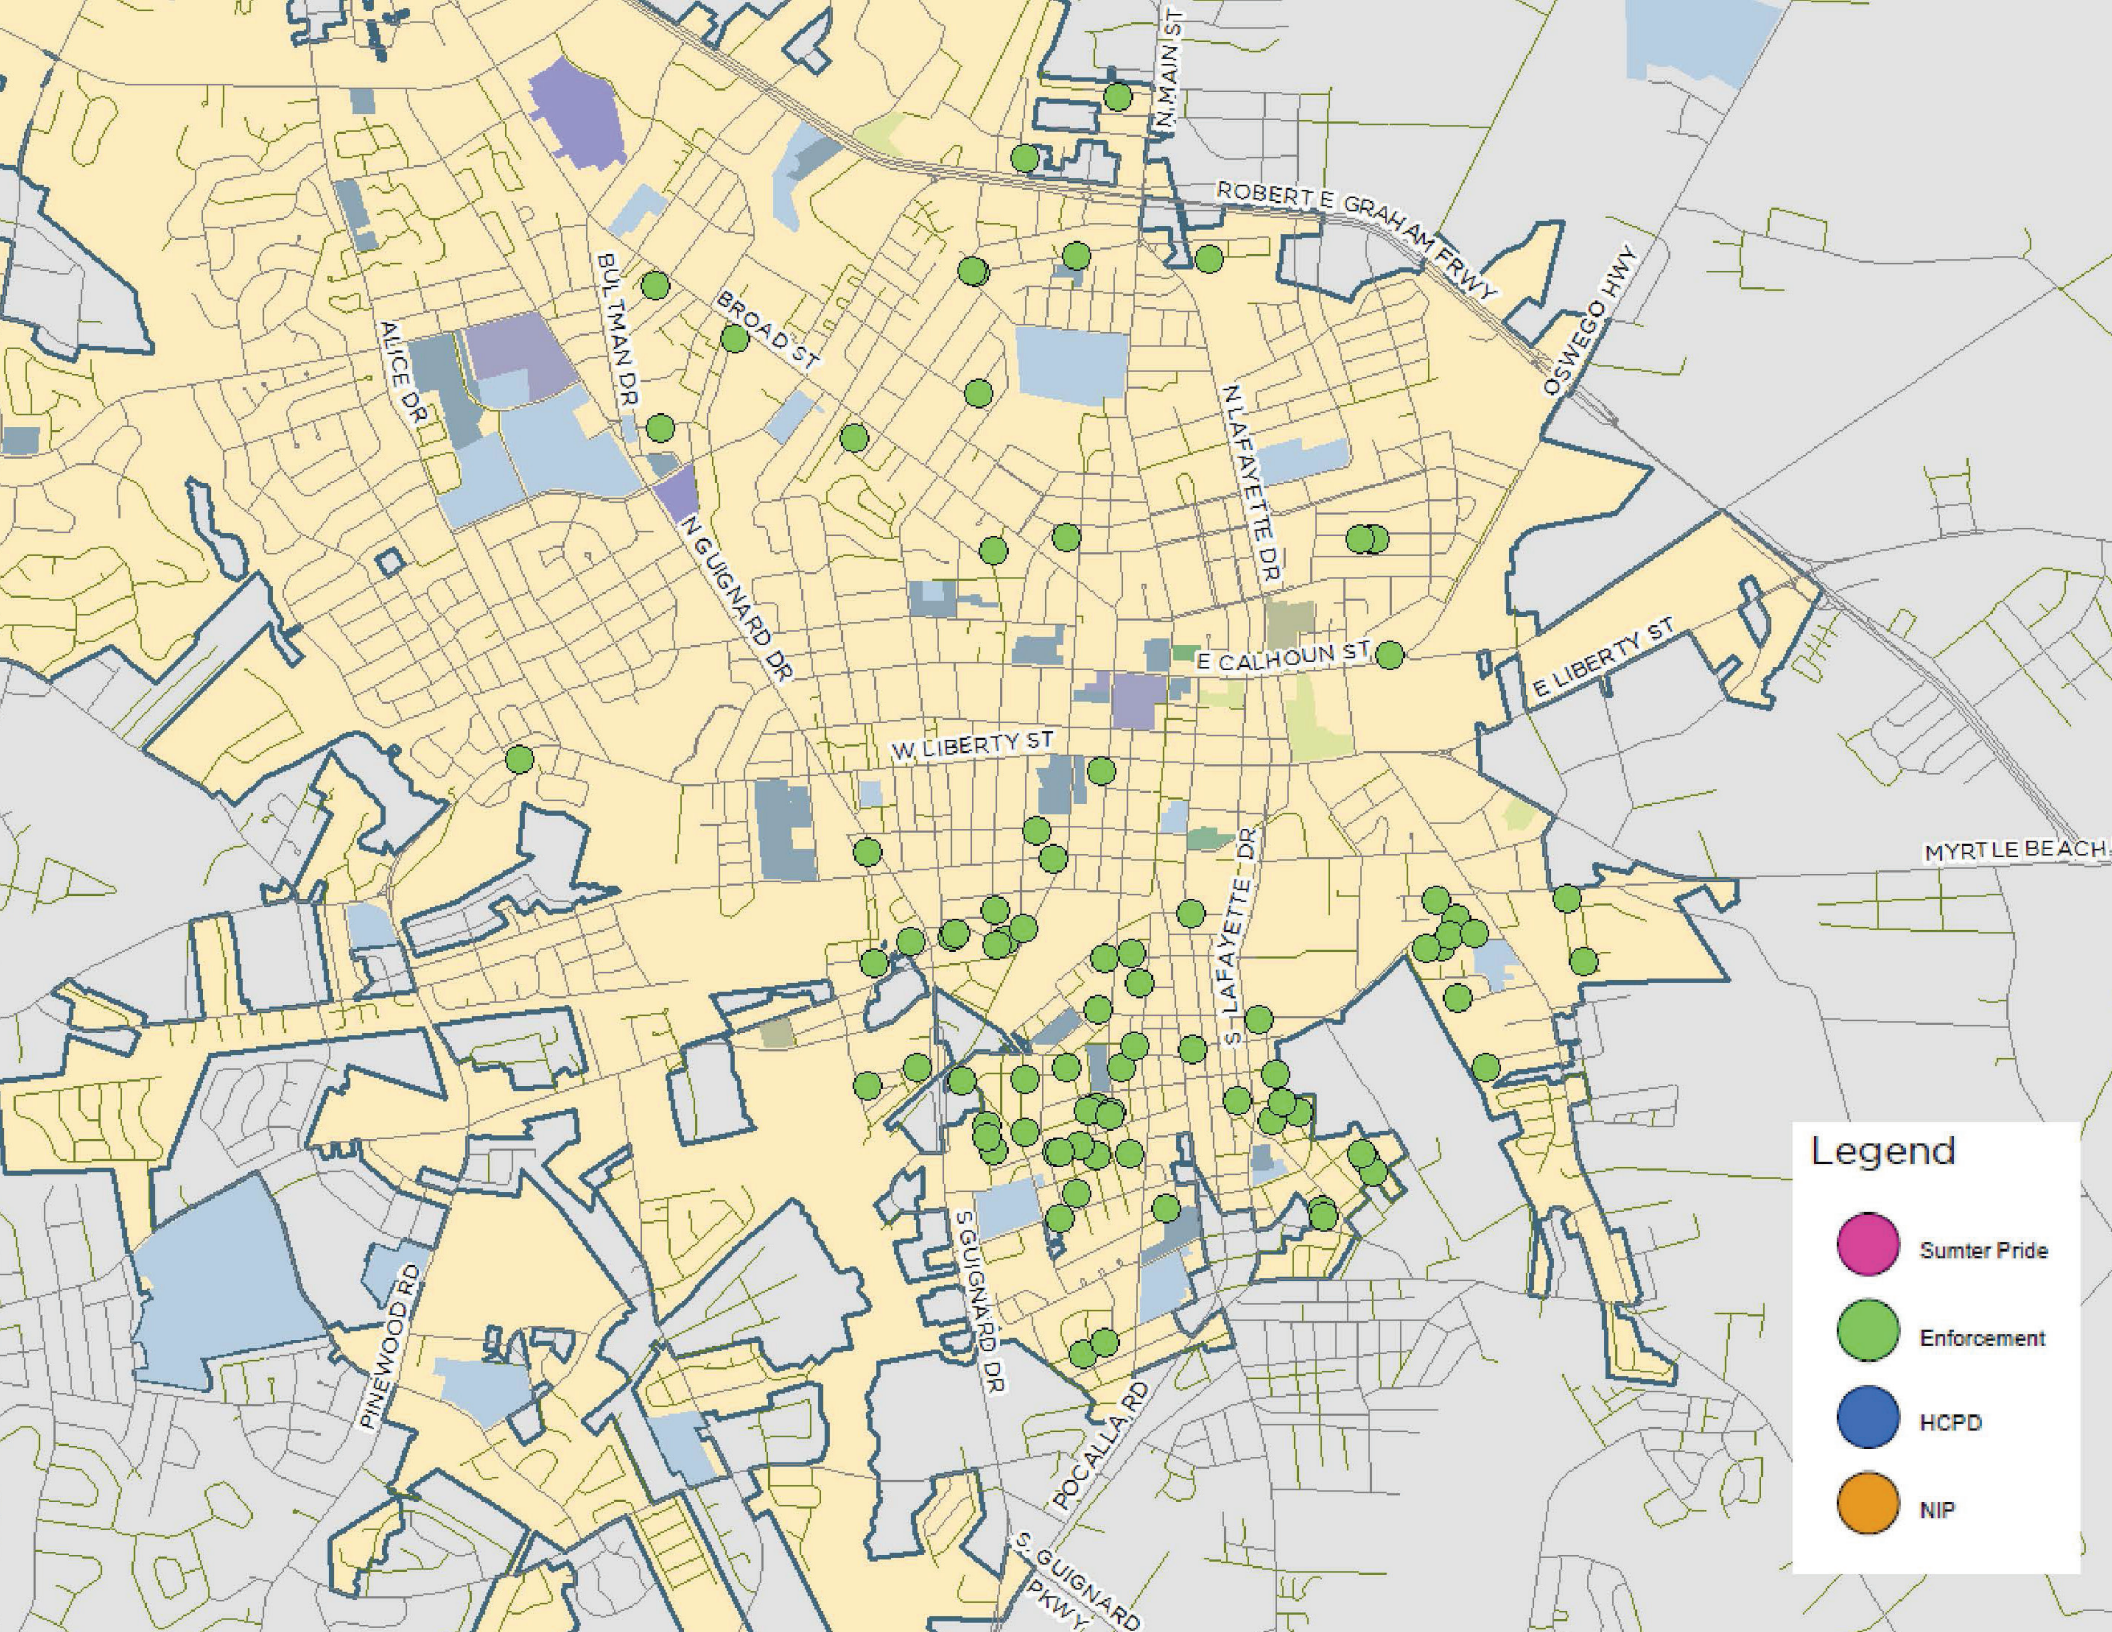

Legend

- Sumter Pride
- Enforcement
- HCPD
- NIP

Legend

- Sumter Pride
- Enforcement
- HCPD
- NIP

Legend

-  Sumter Pride
-  Enforcement
-  HCPD
-  NIP

Legend

- Sumter Pride
- Enforcement
- HCPD
- NIP

- 2001
- 2002
- 2003
- 2004
- 2005
- 2006
- 2007
- 2008
- 2009
- 2010
- 2011
- 2012
- 2013
- 2014
- 2015
- 2016