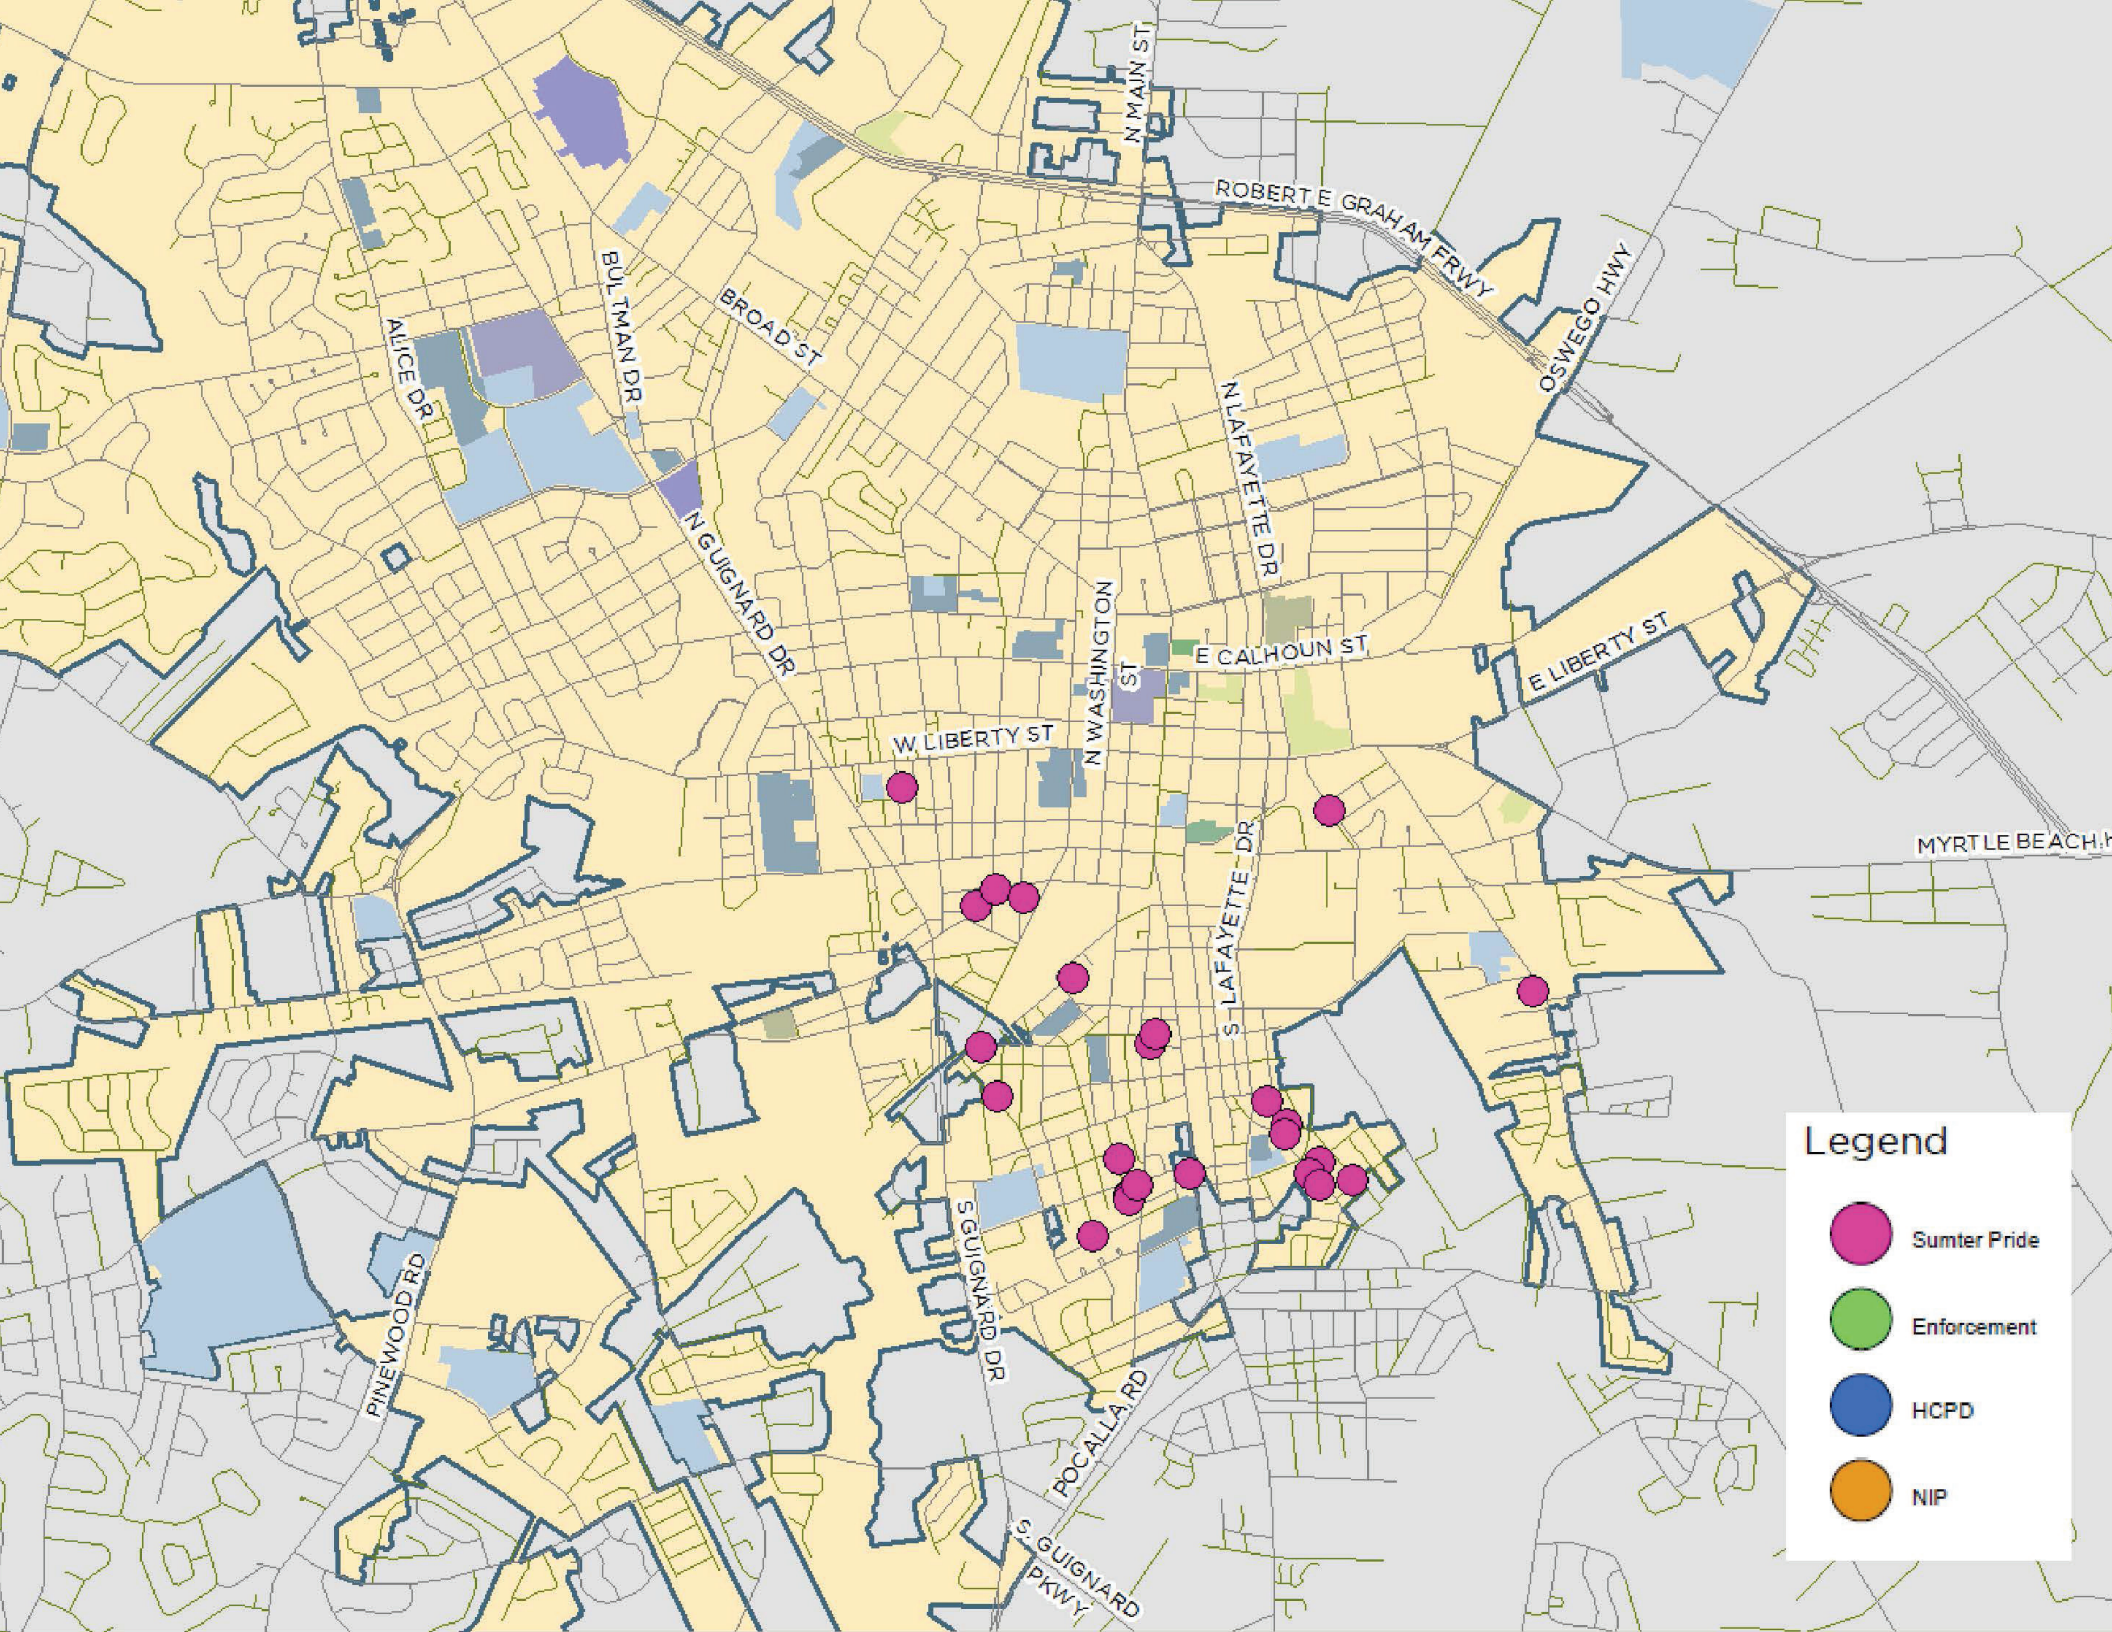

Legend

- Sumter Pride
- Enforcement
- HCPD
- NIP

Legend

- Sumter Pride
- Enforcement
- HCPD
- NIP

Legend

-  Sumter Pride
-  Enforcement
-  HCPD
-  NIP

Legend

- Sumter Pride
- Enforcement
- HCPD
- NIP

- 2001
- 2002
- 2003
- 2004
- 2005
- 2006
- 2007
- 2008
- 2009
- 2010
- 2011
- 2012
- 2013
- 2014
- 2015
- 2016